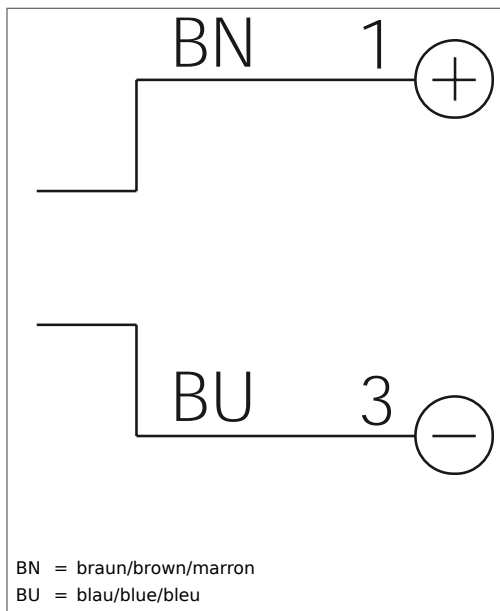

USS 46 K 1500-TSSL

Ultraschall-Einwegschränke, Sender
Ultrasonic Through Beam Sensor, Transmitter
Détecteur par barrage à ultrasons, Émetteur

di-soric GmbH & Co. KG
 Steinbeisstraße 6
 DE-73660 Urbach
 Fon: +49 (0) 71 81 / 98 79 - 0
 Fax: +49 (0) 71 81 / 98 79 - 179
 info@di-soric.com
 www.di-soric.com

202451

BN = braun/brown/marron
 BU = blau/blue/bleu

mm (typ.)

Technische Daten (typ.)	Technical data (typ.)	Caractéristique techniques	+20°C, 24V DC
Betriebsspannung	Service voltage	Tension d'alimentation	18 ... 30 V DC
Eigenstromaufnahme	Internal power consumption	Courant absorbé	< 55 mA
Umgebungstemperatur	Ambient temperature	Température d'utilisation	-20 ... +50 °C
Schutzart	Protection class	Indice de protection	IP 67