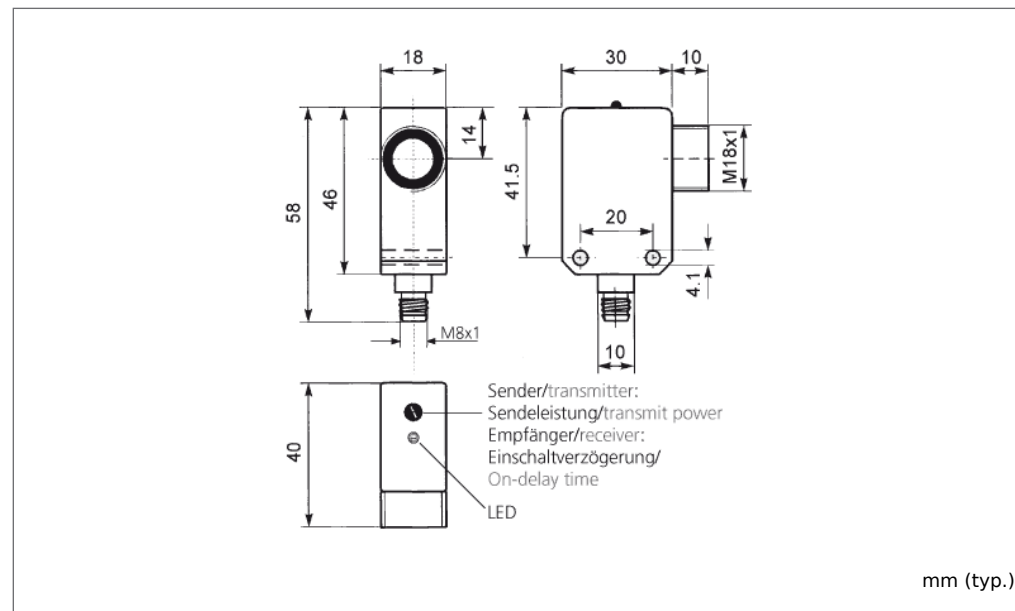

202451

BN = braun/brown/marron
 BU = blau/blue/bleu

mm (typ.)

Technische Daten (typ.)	Technical data (typ.)	Caractéristique techniques	+20°C, 24V DC
Betriebsspannung	Service voltage	Tension d'alimentation	18 ... 30 V DC
Eigenstromaufnahme	Internal power consumption	Courant absorbé	< 55 mA
Umgebungstemperatur	Ambient temperature	Température d'utilisation	-20 ... +50 °C
Schutzart	Protection class	Indice de protection	IP 67